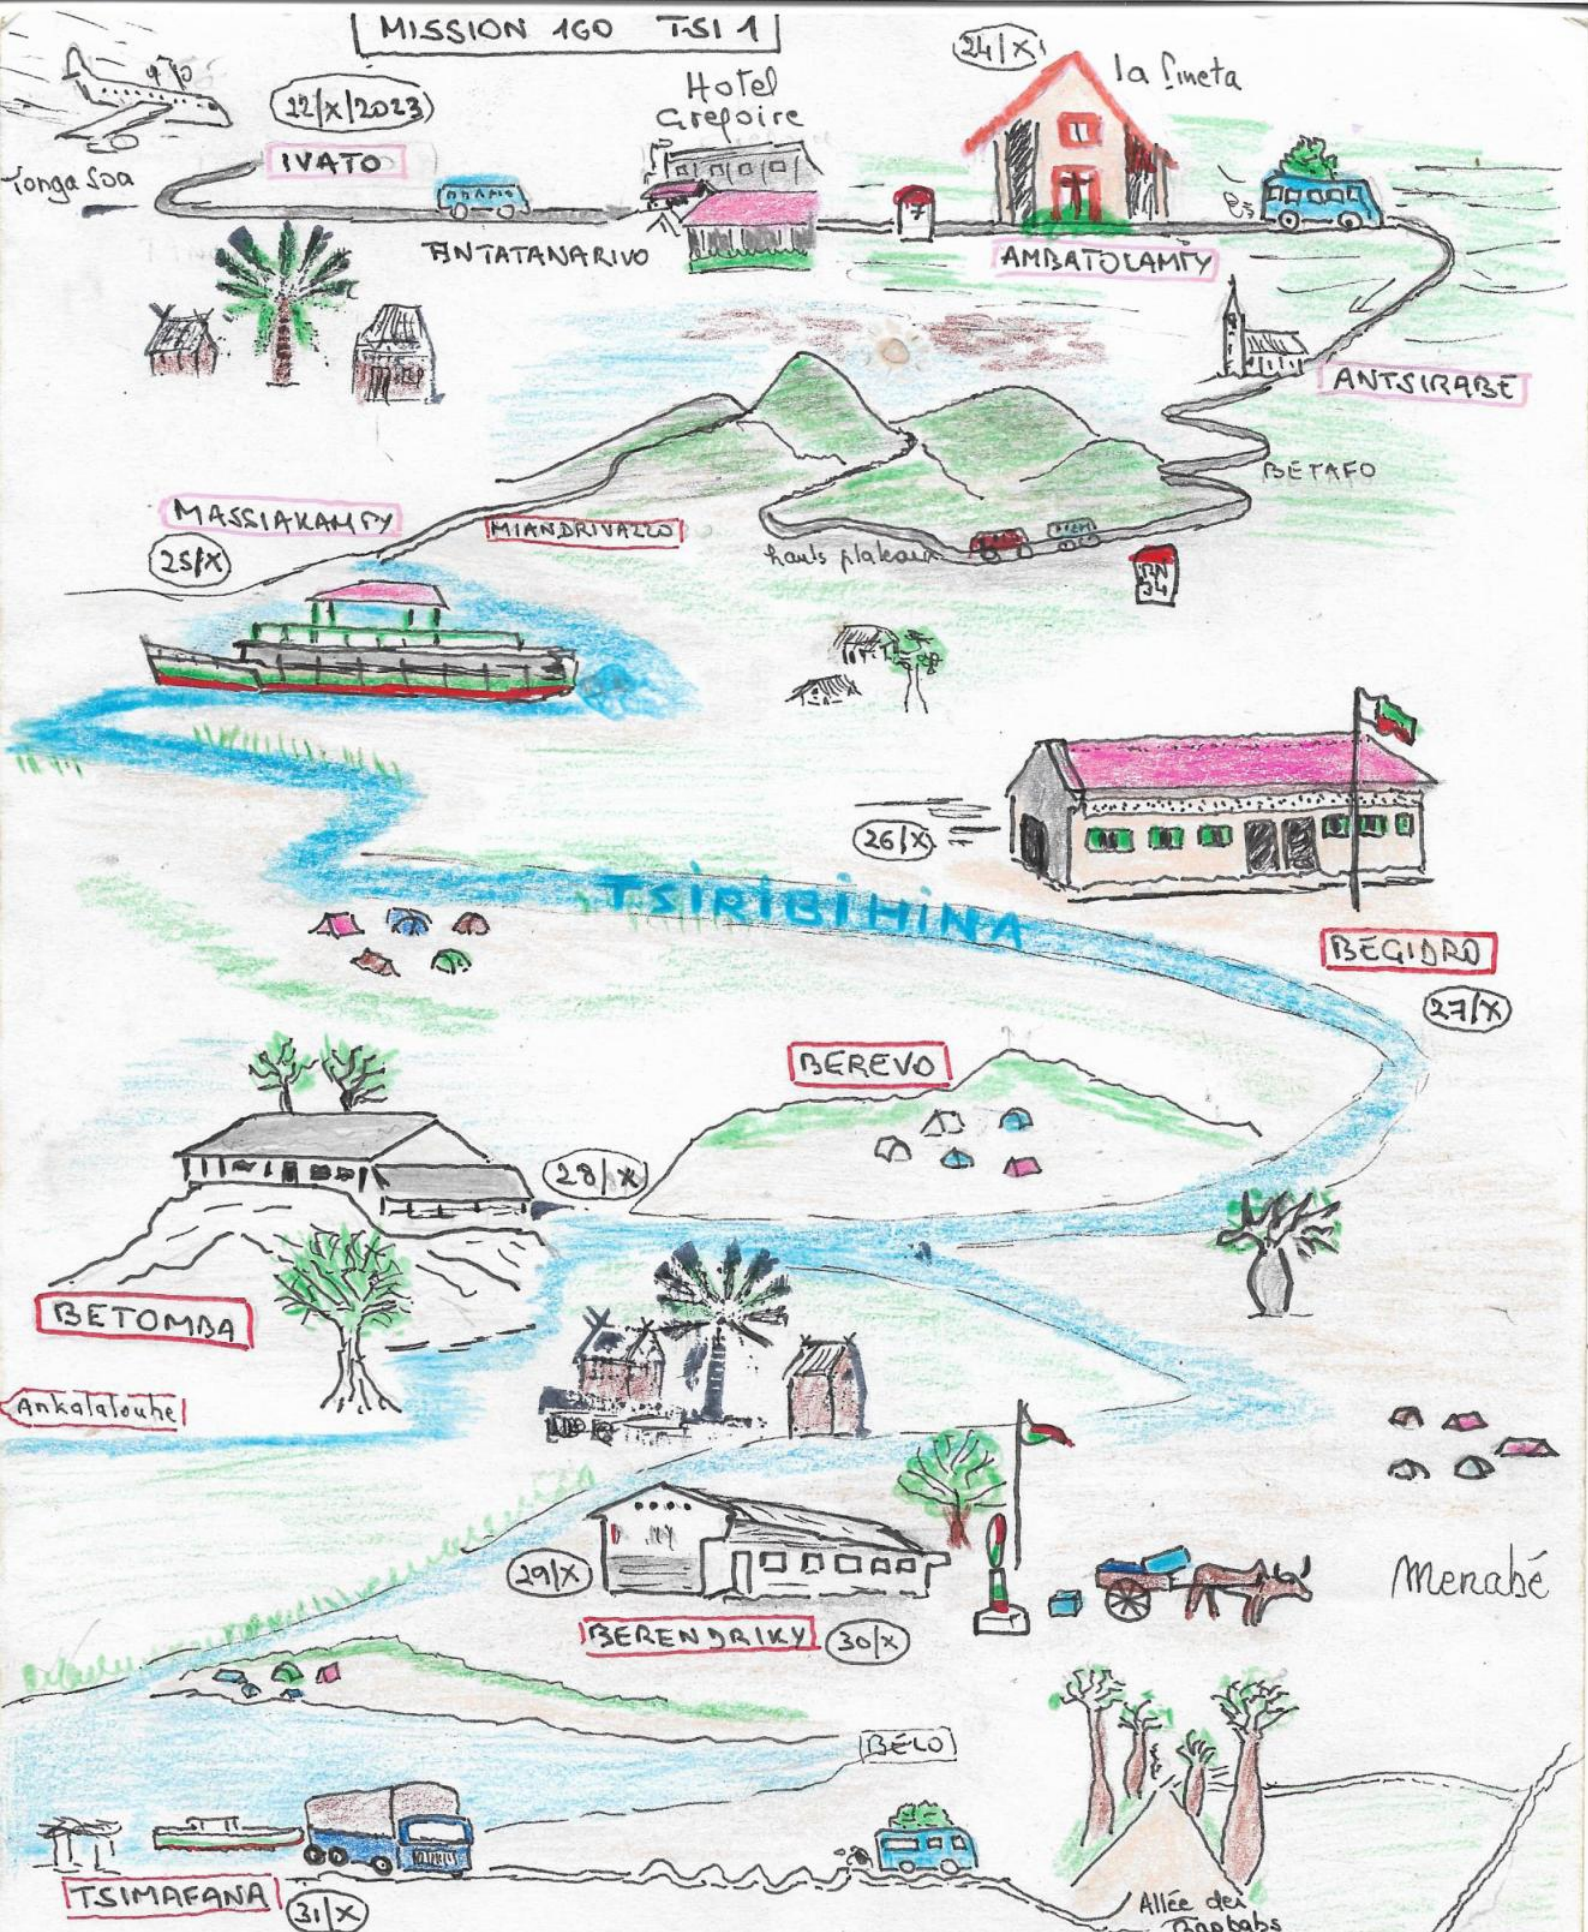

MISSION 160 TSI 1

- TSI 1 160 22/X - 2/XI/2023
- | | |
|--------------------|------------|
| Wenceslas | Ciliane |
| Jean Francois | Sophie |
| Anne Laure | Juba |
| Brigitte | Margot |
| Marion | Bruho |
| Marie Agnès | Marion |
| Clemence | et Fabrice |
| Gilles et Laurence | |
| Odie | |
| Juliette | |
| Sandra et Philibbe | |

Yana (2/XI)
 Veloma Madagascar
 Anjo

MORONDAVA (1/XI)
 Laguna beach